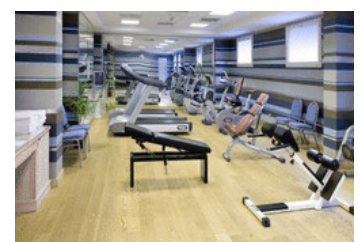

GOLF:

Golf Parco de Medici,

Fioranello Golf Club, Castel

Gandolfo